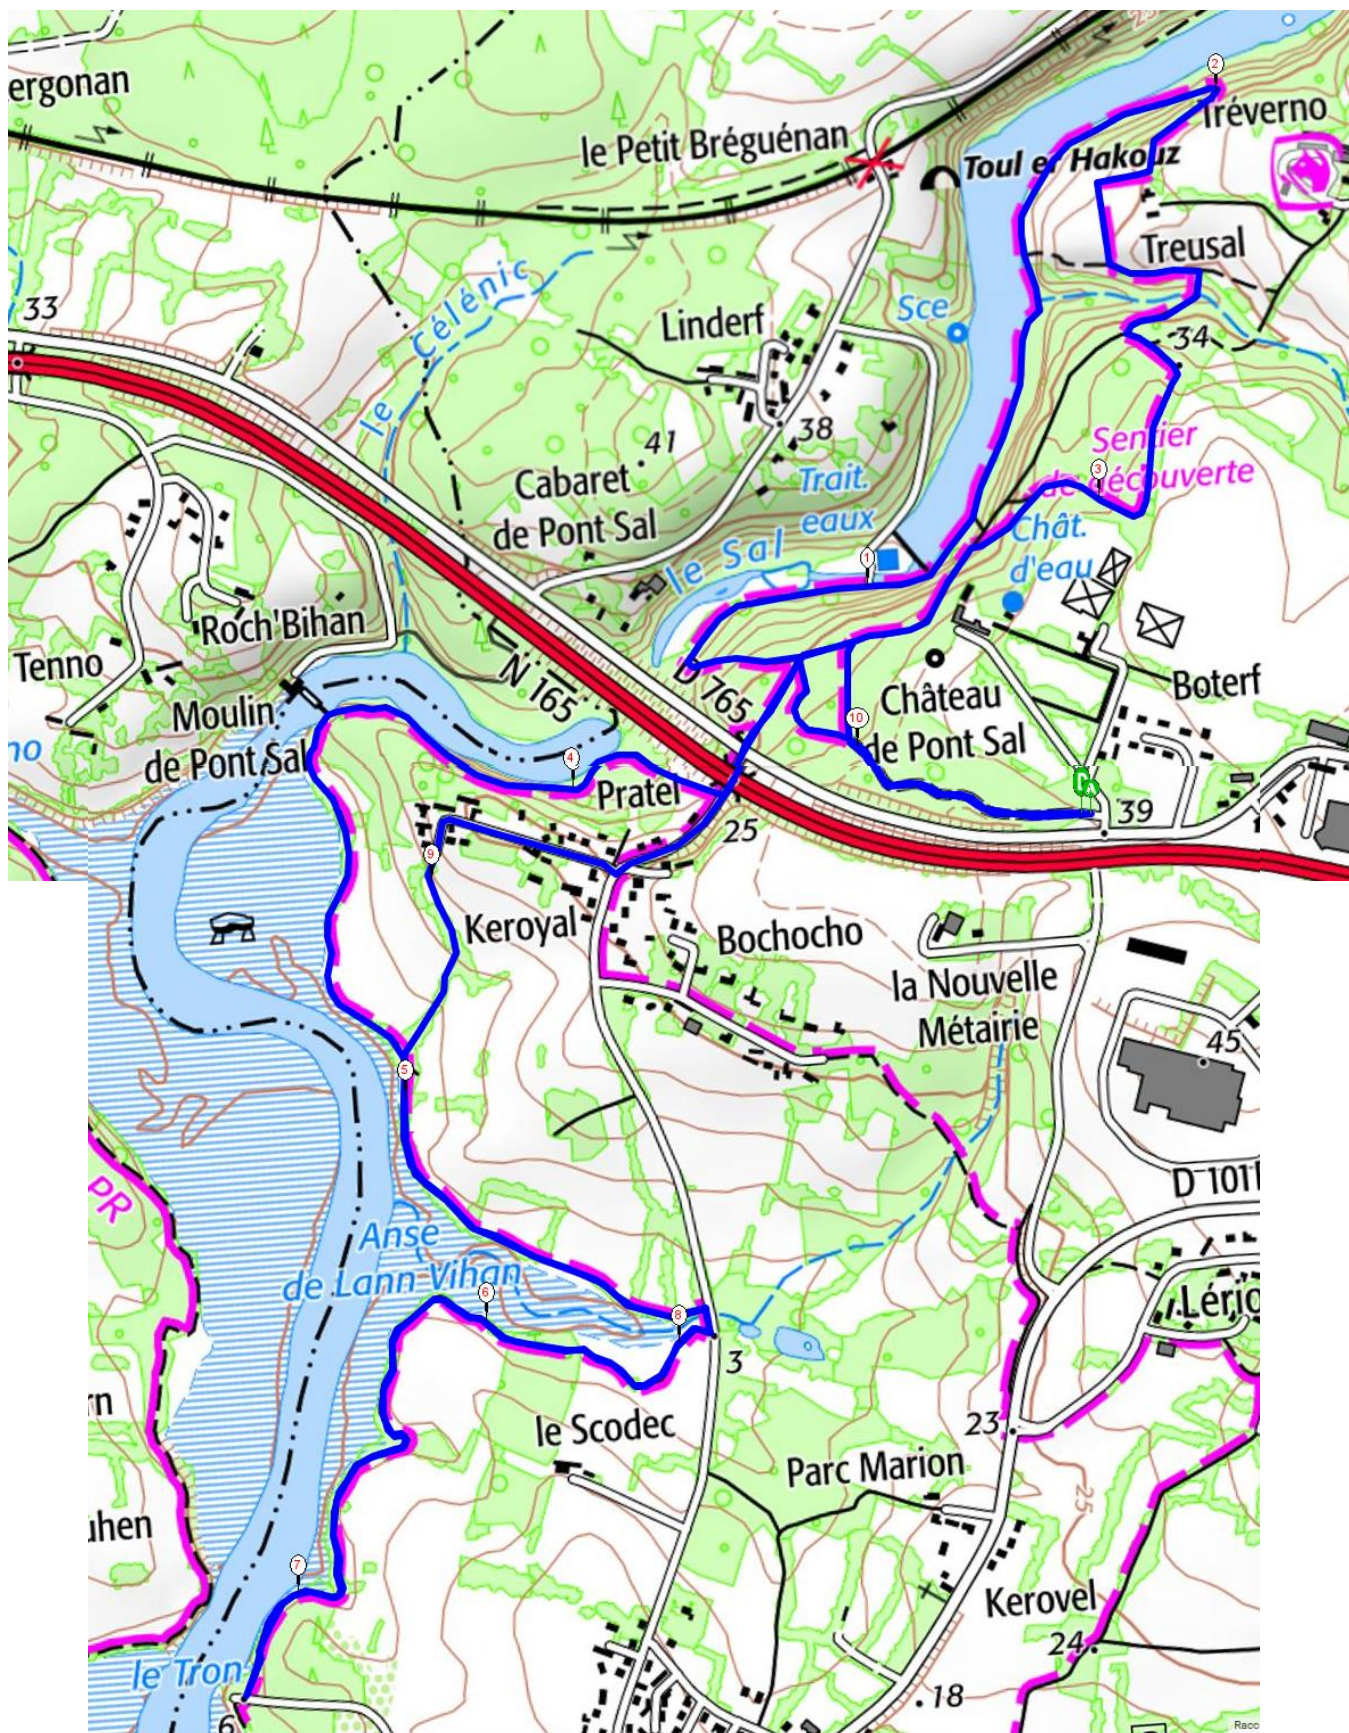

Le Traon Pont Sal : 10,3 km

Départ Rue du Traon, Plougoumelen